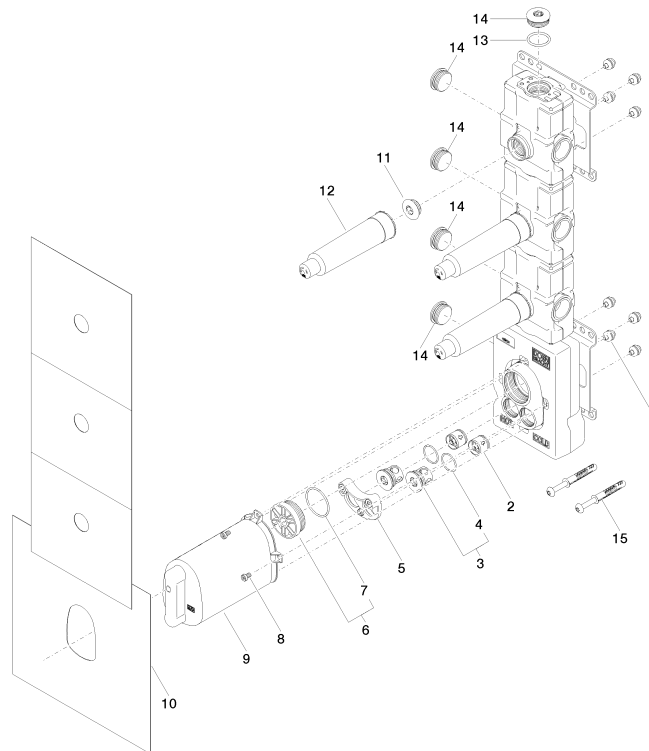

**Spare parts list**

No.	Item Number	Name	Quantity used	Delivery time
1	90 23 01 091 00 90	set	8	2
2	90 23 01 045 00 90	back-flow preventer	2	2
3	04 21 34 077 00 90	nipple	2	2
4	09 14 10 098 90	seal	2	2
5	90 12 12 218 00 90	base	1	2
6	04 31 20 100 00 90	plug	1	2
7	09 14 10 111 90	seal	1	2
8	09 30 30 112 90	screw	4	2
9	04 21 02 174 01 90	cap	1	2
10	04 14 03 073 07 90	gasket kit	1	2
11	04 31 20 006 00 90	plug	3	2
12	09 21 02 173 90	cap	3	2
13	09 14 10 009 90	seal	1	2
14	09 31 20 003 90	plug	5	2
15	04 30 31 054 00 90	fixing set	2	2