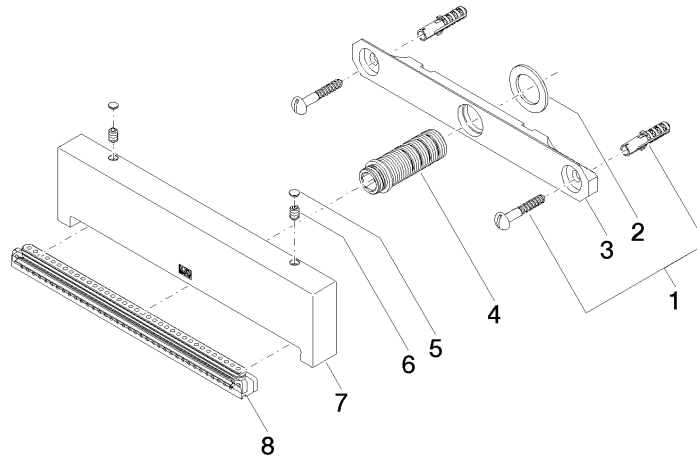

### Certificates

LGA\_19935.

IAPMO\_4976 (4).

Trajectory diagram

ST 050 523 0782

**Spare parts list**

No.	Item Number	Name	Quantity used	Delivery time
1	04 30 31 024 01 90	fixing set	1	2
2	09 14 05 009 90	seal	1	2
3	09 17 97 053 90	holder	1	2
4	90 24 03 199 00 90	connection	1	2
5	90 31 20 087 00-99	plug	1	30
6	09 31 11 144 90	pin	2	2
7	09 17 01 185 20-99	spout	1	30
8	90 29 03 071 00 90	insert	1	2